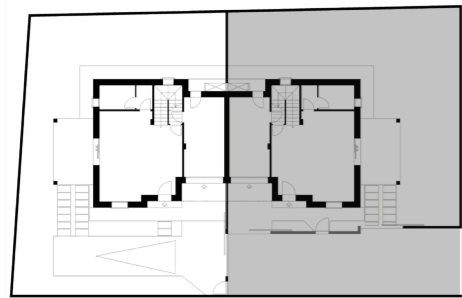

Residence CIVETTA

Via Monte Civetta - Breda di Piave (TV)

PIANO TERRA

Appartamento 2

Superficie Commerciale 177,00 m²

Superficie Calpestabile 124,05 m²

Scoperto Esclusivo 205,00 m²

1 Soggiorno-cucina 37,80 m²

2 Disbrigo 2,16 m²

3 Bagno 4,84 m²

4 Garage 18,10 m²

Residence CIVETTA

Via Monte Civetta - Breda di Piave (TV)

PIANO PRIMO

Appartamento 2

Superficie Commerciale 177,00 m²