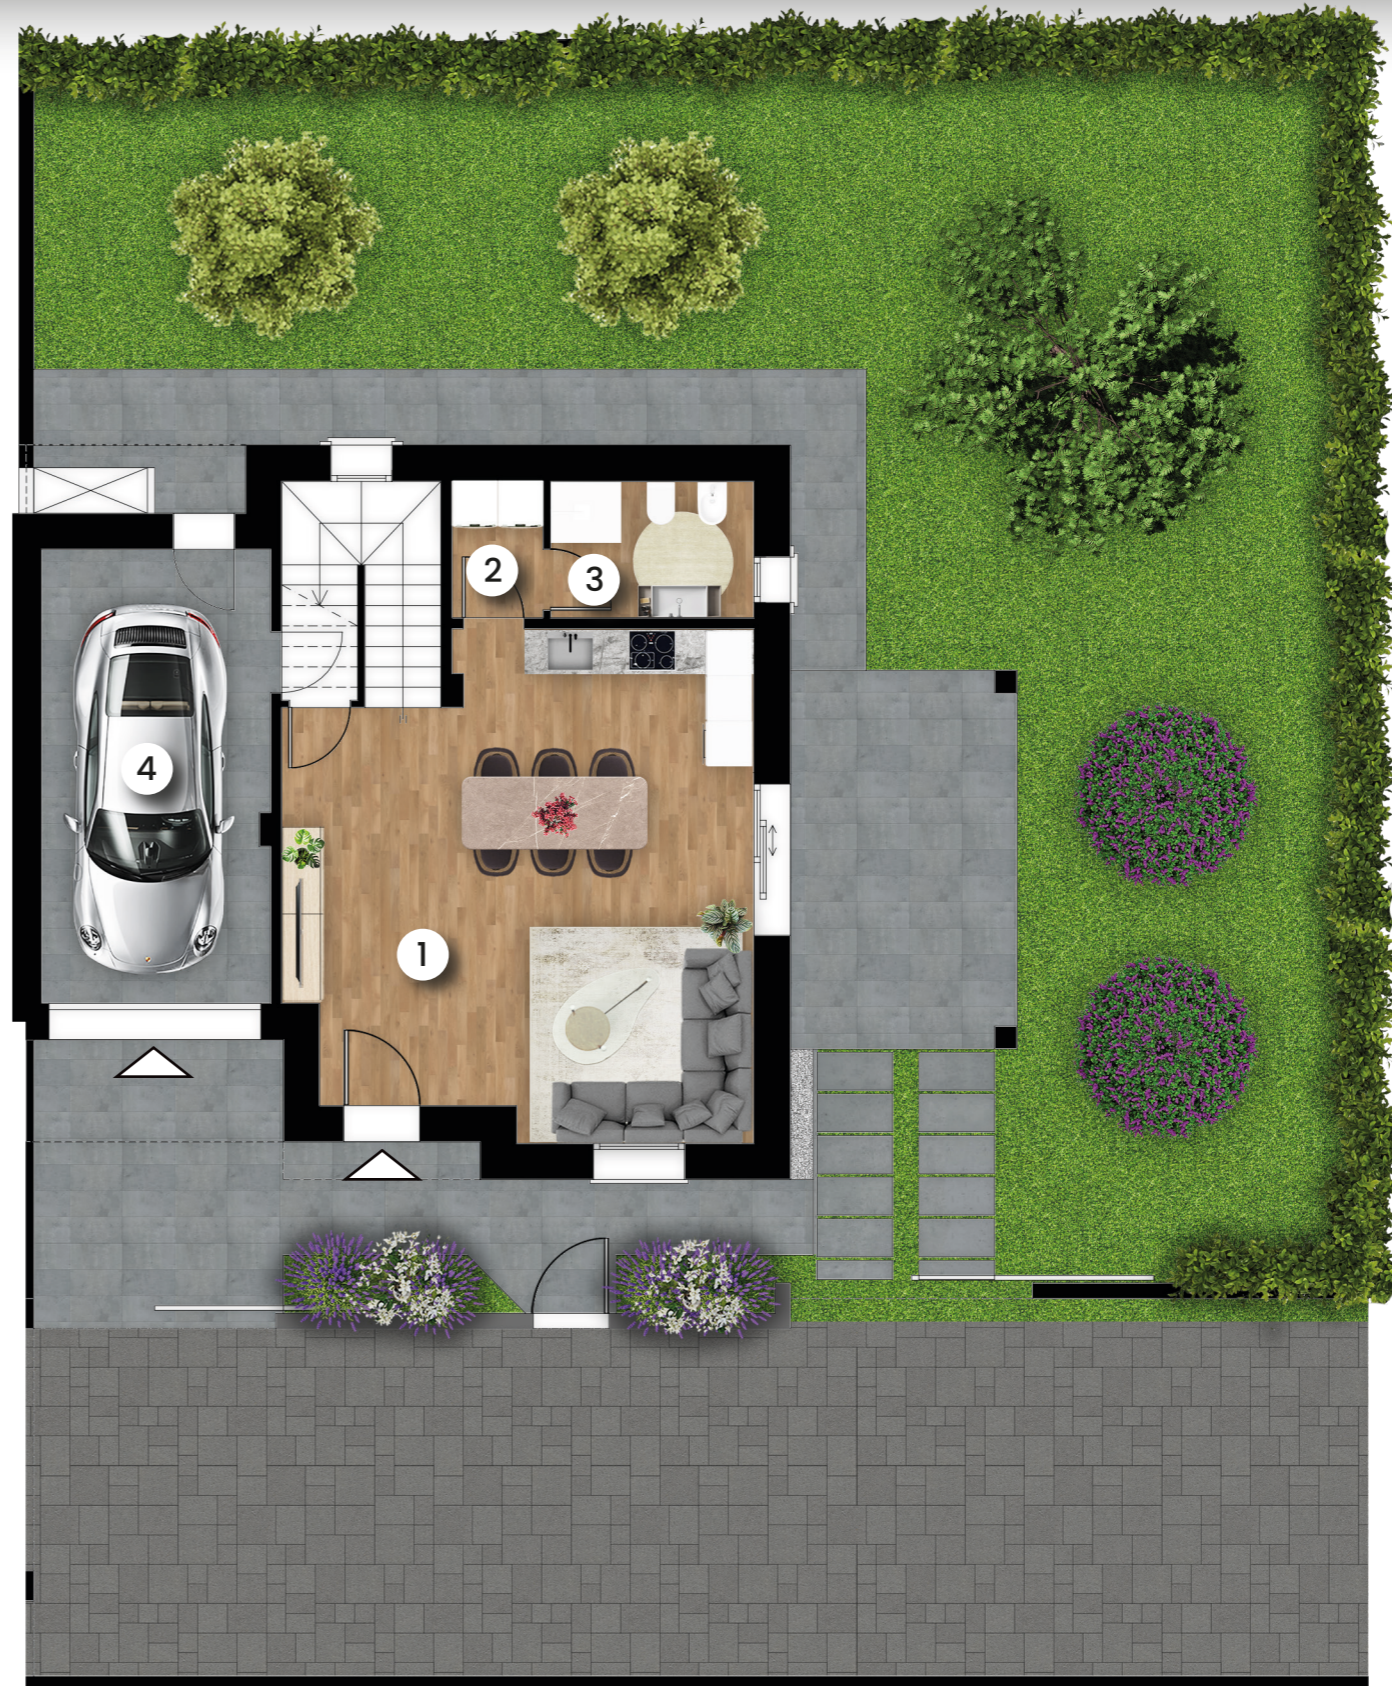

Residence CIVETTA

Via Monte Civetta - Breda di Piave (TV)

PIANO TERRA

Appartamento 2

Superficie Commerciale 177,00 m²

Superficie Calpestabile 124,05 m²

Scoperto Esclusivo 205,00 m²

1 Soggiorno-cucina 37,80 m²

2 Disbrigo 2,16 m²

3 Bagno 4,84 m²

4 Garage 18,10 m²

Residence CIVETTA

Via Monte Civetta - Breda di Piave (TV)

PIANO PRIMO

Appartamento 2

Superficie Commerciale 177,00 m²