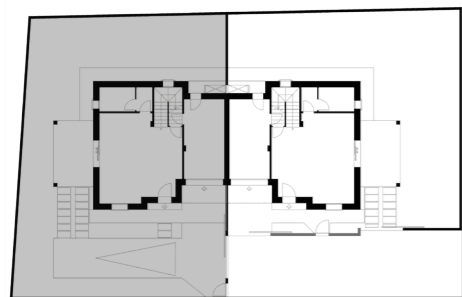

Residence CIVETTA

Via Monte Civetta - Breda di Piave (TV)

PIANO TERRA

Appartamento 1

Superficie Commerciale 177,00 m²

Superficie Calpestabile 123,76 m²

Scoperto Esclusivo 235,00 m²

1 Soggiorno-cucina 37,80 m²

2 Disbrigo 2,16 m²

3 Bagno 4,84 m²

4 Garage 18,10 m²

Residence CIVETTA

Via Monte Civetta - Breda di Piave (TV)

PIANO PRIMO

Appartamento 1

Superficie Commerciale 177,00 m²